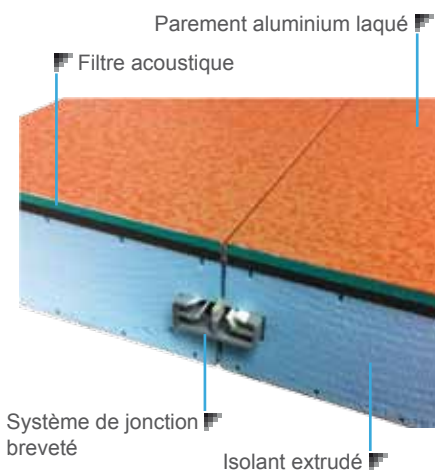

CARACTERISTIQUES