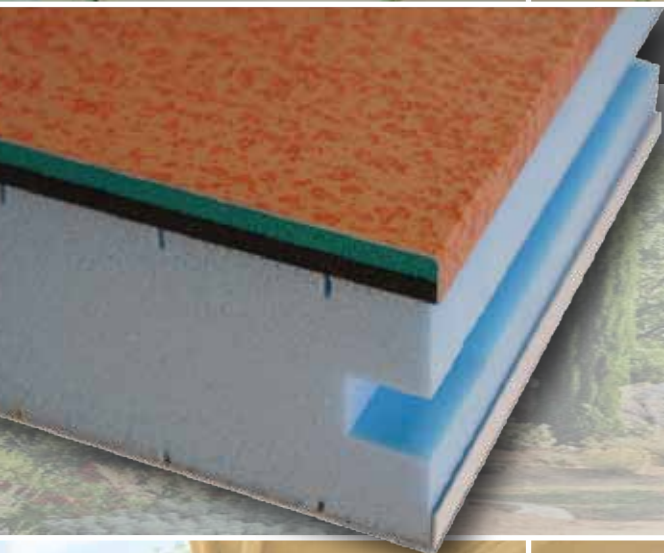

LA GAMME SERENITE

 **SUN ISOL® Supra dB**
Panneaux composites
isolants pour toitures de
vérandas.

Un produit
de la gamme

AKRAPLAST

LEGERETE

Les panneaux de toiture SUN ISOL® Supra dB sont légers et ne nécessitent pas de lourdes structures pour les accueillir, leur mise en oeuvre est donc facile et rapide.

PHONIQUE

Le filtre réducteur acoustique, situé sous le parement aluminium extérieur (de 5 ou 10 mm selon les panneaux) permet de réduire la propagation des bruits d'impact de pluie et apporte un réel confort supplémentaire.

Une composition unique !

AUTOPORTANT

Les panneaux de toiture SUN ISOL® Supra dB peuvent être utilisés en autoportant dès l'épaisseur de 55 mm en utilisant le système de jonction breveté «FAST» et une gamme complète de profils qui permet une pose sans structure apparente.

Consulter le guide de pose pour mise en oeuvre.

THERMIQUE

L'âme en Polystyrène extrudé haute densité (33 Kg/m³) offre aux panneaux SUN ISOL® Supra dB une isolation thermique maximale pour un confort optimal été comme hiver.